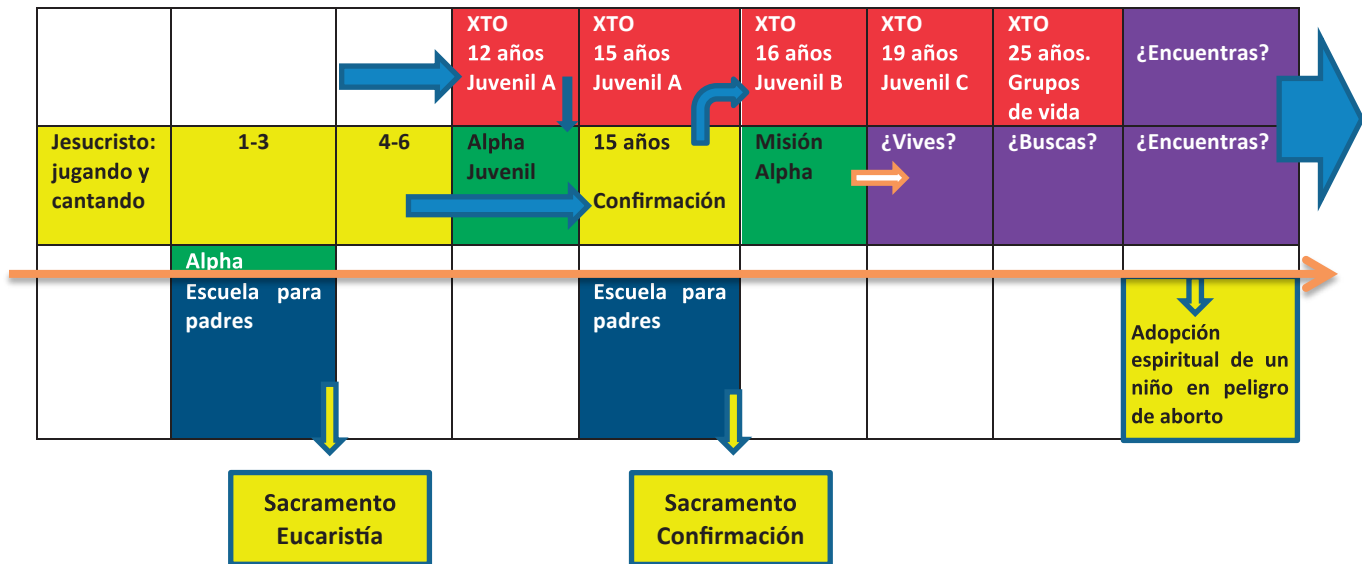

Proceso integrado del IMF

→ Formación en liderazgo cristiano arquidiocesana y vicarial.

Rojo Itinerario de madurez en la fe juvenil XTO.

Amarillo Itinerario catequético.

Morado Discipulado misionero.

Verde Alpha (Jóvenes o Adultos o Matrimonios) y Misión parroquial. Alpha para desarrollarse también en escuelas y colegios.

Azul Escuela para padres y acciones pastoral familiar (Semana por la Vida: 4 semanas de catequesis pro vida para hacerse en marzo, cerca del 26 de marzo).